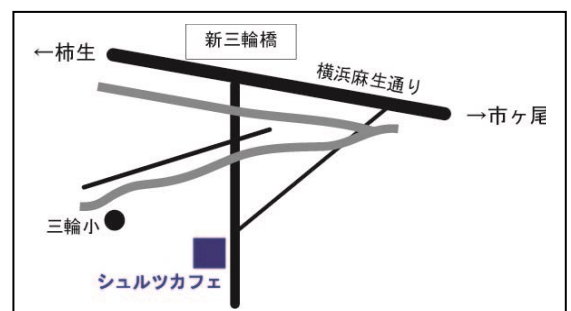

- ・毛糸のバッグ等

「あといえみーま」

- ・フラワーアレンジ

「お菓子屋シュルツ」

- ・キャロットケーキや焼き菓子
&秋のお弁当

SCHULZ CAFE

東京都町田市三輪町375-2

TEL 044-980-4714

営業時間 11~17時

夜はご予約にて営業します

水曜日定休(HPでご確認ください)

鶴川駅より鶴川女子短期大学行きバス「三輪」下車すぐ
駐車場6台完備

※ 詳しくは HP をご覧ください <http://www.schulzcafe.com>

15:00以降は通常のカフェ営業のみになります。(食事はお休みです)